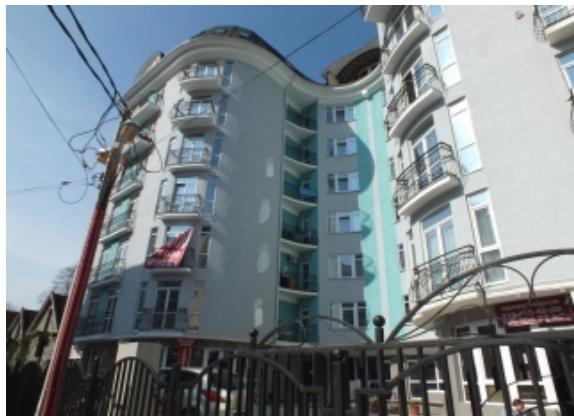

# Квартиры на Клубничной (Новый Сочи) в новом сданом доме. Материнский капитал и ипотека подходит.

---

ул. Клубничная  
Новый Сочи  
Сочи

Продажа квартир в новом сданной новостройке города-курорта Сочи, мкр-н Новый Сочи, улица Клубничная, Центральный р-н Сочи. Дом весь заселен и введен в эксплуатацию. Дом уровень комфорт установлен скоростной лифт. В подъезде сделан хороший ремонт на первом этаже в цоколе Парикмахерская, магазин. Рядом расположилась аптека и спорт зал. Детская площадка. территория дома огороженная забором и автоматические ворота для заезда машин. Имеются места машины на территории дома.Квартиры свободной планировки с двумя балконами на лицевую сторону дома и боковую. Рядом проходит автобус 104. Рядом с домом есть детский садик в 100 метрах от дома.